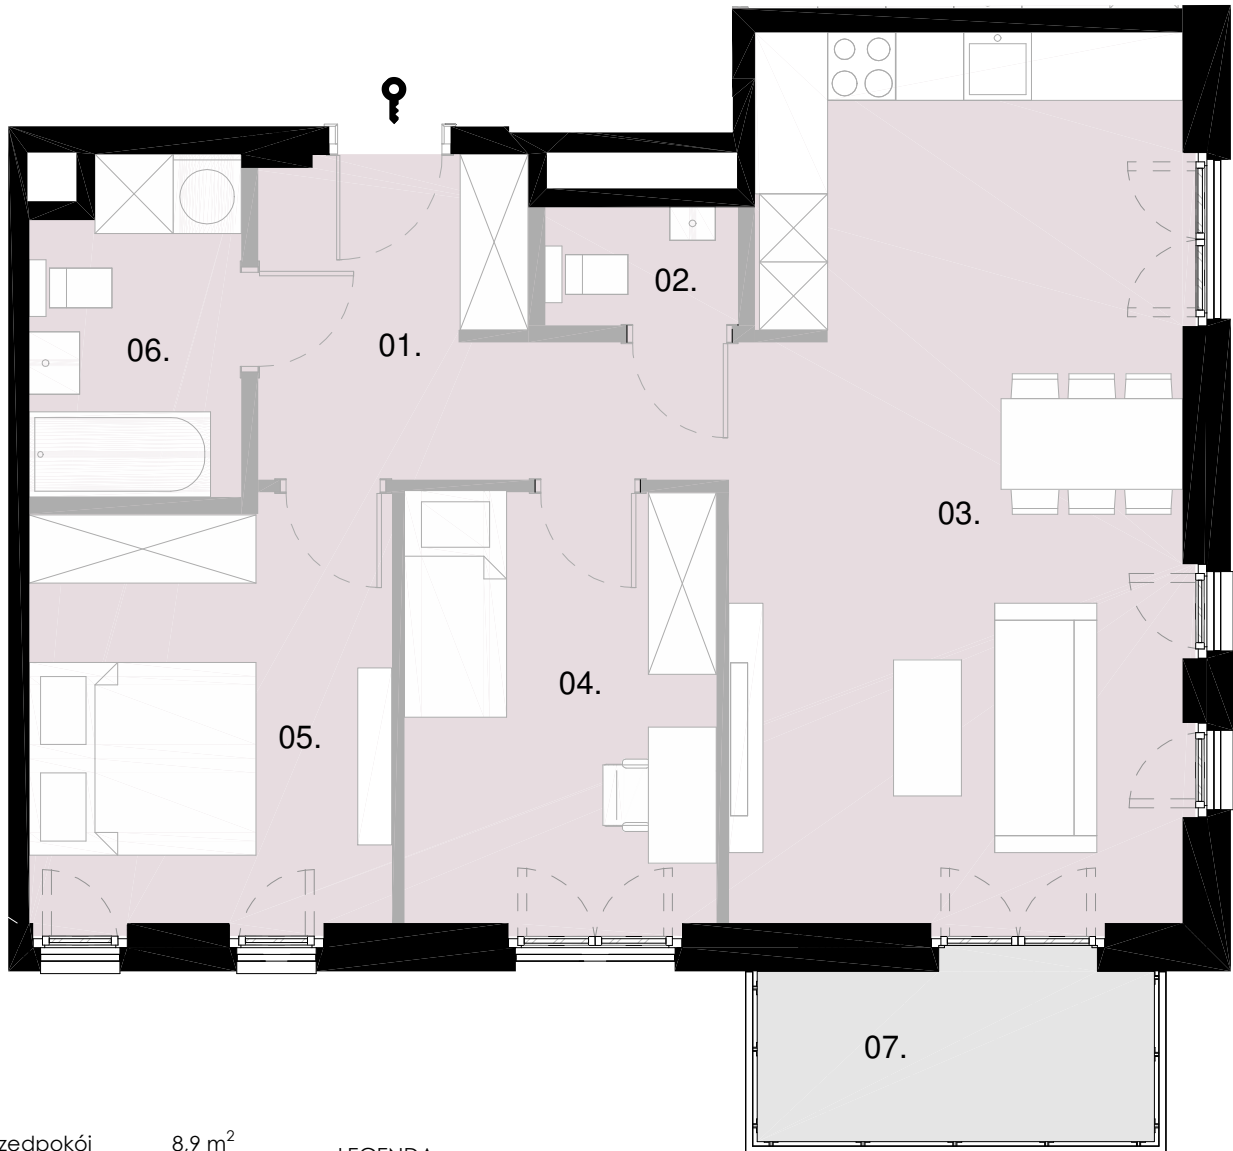

WOLA VERT
Przykopowa 5

M3.01 - 68,88 m²

Poziom 03

01. Przedpokój	8,9 m ²
02. WC	1,8 m ²
03. Salon z aneksem	30,7 m ²
04. Pokój	10,5 m ²
05. Pokój	11,8 m ²
06. Łazienka	5,3 m ²
07. Balkon	5,3 m ²

LEGENDA:

-  ściany nierozbieralne
-  ściany rozbieralne

elewacja południowa

elewacja wschodnia