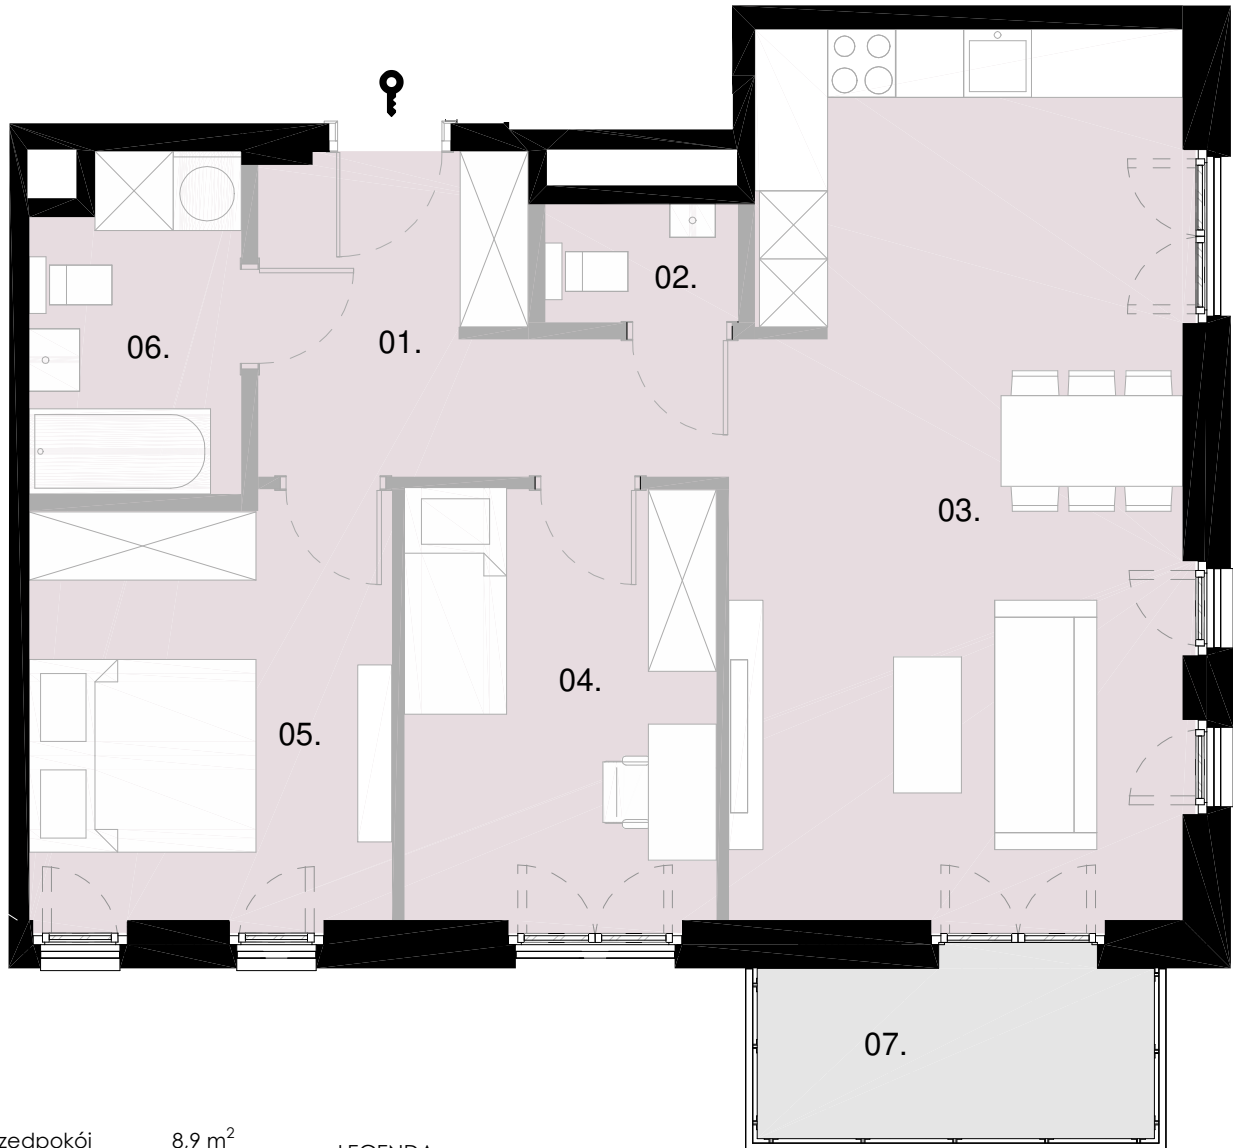

WOLA VERT
Przykopowa 5

M4.01 - 68,88 m²

Poziom 04

01. Przedpokój	8,9 m ²
02. WC	1,8 m ²
03. Salon z aneksem	30,7 m ²
04. Pokój	10,5 m ²
05. Pokój	11,8 m ²
06. Łazienka	5,3 m ²
07. Balkon	5,3 m ²

LEGENDA:

-  ściany nierozbieralne
-  ściany rozbieralne

elewacja południowa

elewacja wschodnia