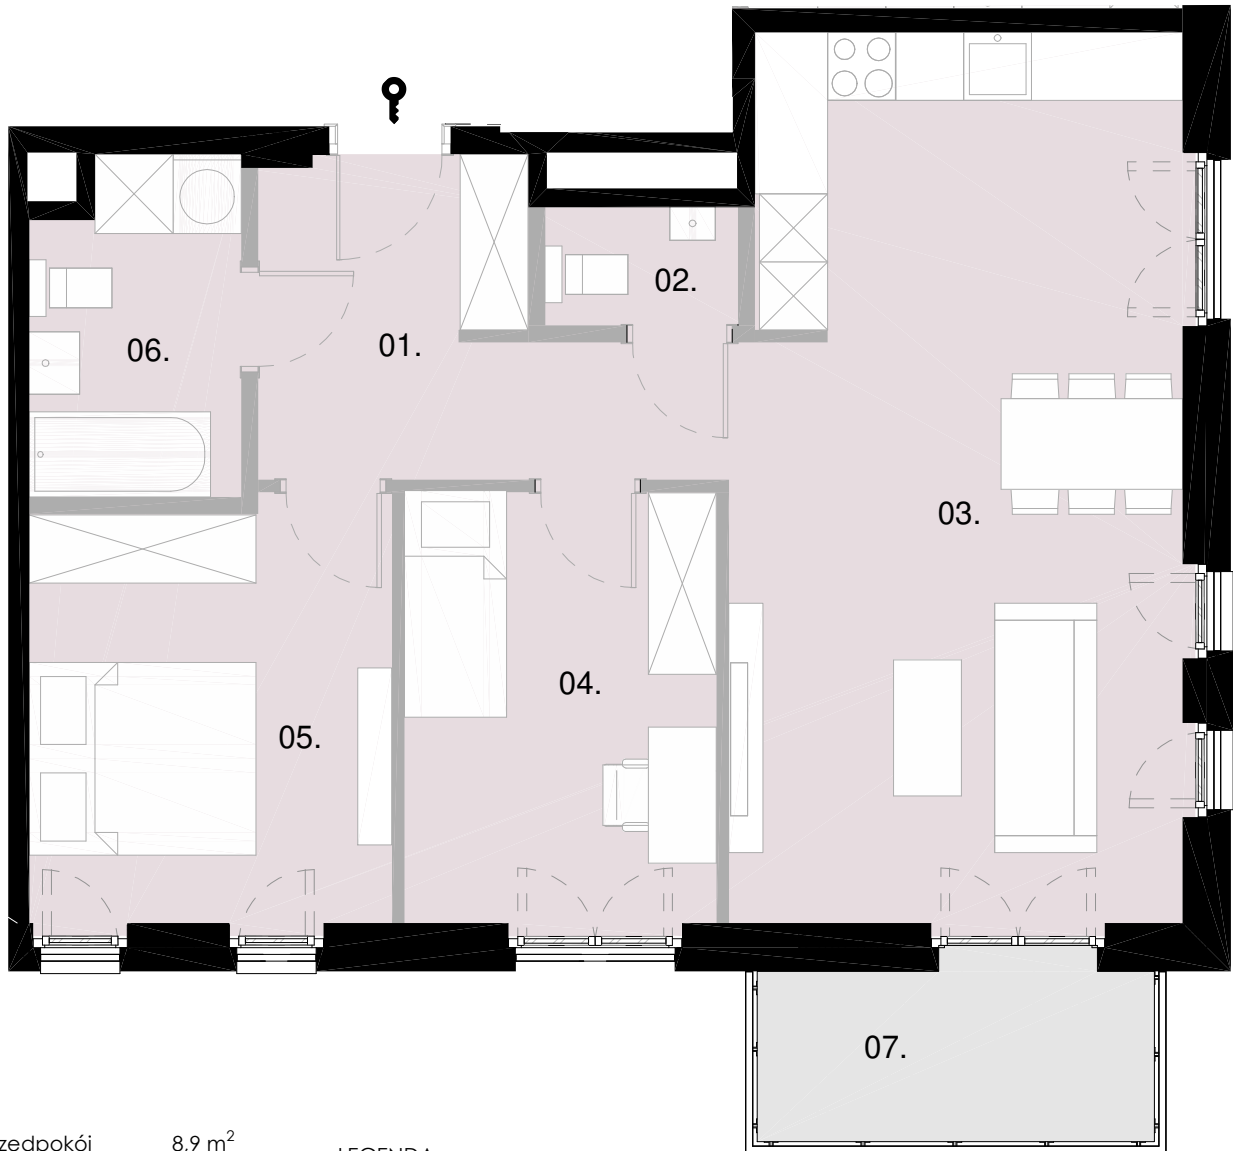

**WOLA VERT**  
Przykopowa 5

# M6.01 - 68,88 m<sup>2</sup>

## Poziom 06

01. Przedpokój	8,9 m <sup>2</sup>
02. WC	1,8 m <sup>2</sup>
03. Salon z aneksem	30,7 m <sup>2</sup>
04. Pokój	10,5 m <sup>2</sup>
05. Pokój	11,8 m <sup>2</sup>
06. Łazienka	5,3 m <sup>2</sup>
07. Balkon	5,3 m <sup>2</sup>

LEGENDA:

-  ściany nierozbieralne
-  ściany rozbieralne

elewacja południowa

elewacja wschodnia