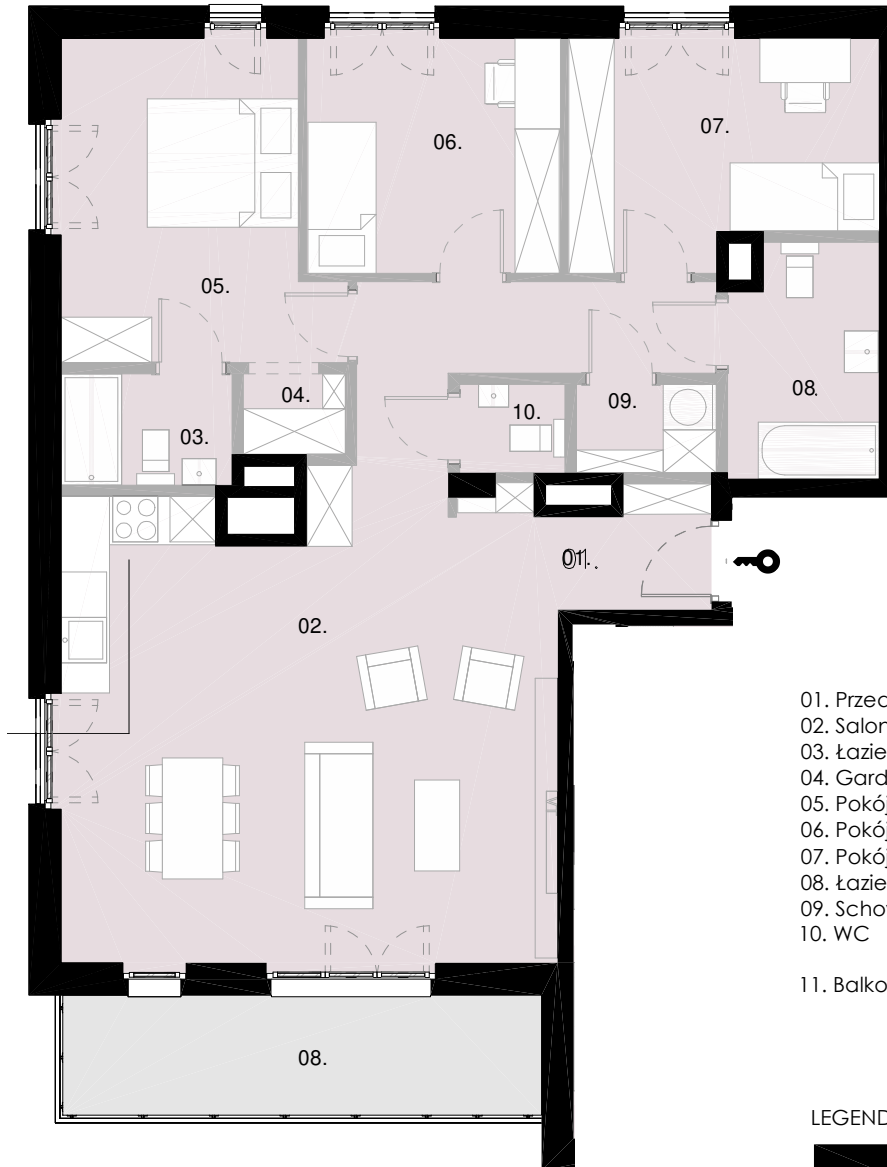

WOLA VERT
Przykopowa 5

M8.03 - 101,36 m²

Poziom 08

01. Przedpokój	15,9 m ²
02. Salon z aneksem	34,8 m ²
03. Łazienka	3,3 m ²
04. Garderoba	1,4 m ²
05. Pokój	14,2 m ²
06. Pokój	10,4 m ²
07. Pokój	11,6 m ²
08. łazienka	6,0 m ²
09. Schowek	2,2 m ²
10. WC	1,6 m ²
11. Balkon	10,1 m ²

LEGENDA:

-  ściany nierozbieralne
-  ściany rozbieralne

elevacja południowa

elevacja zachodnia

elevacja północna